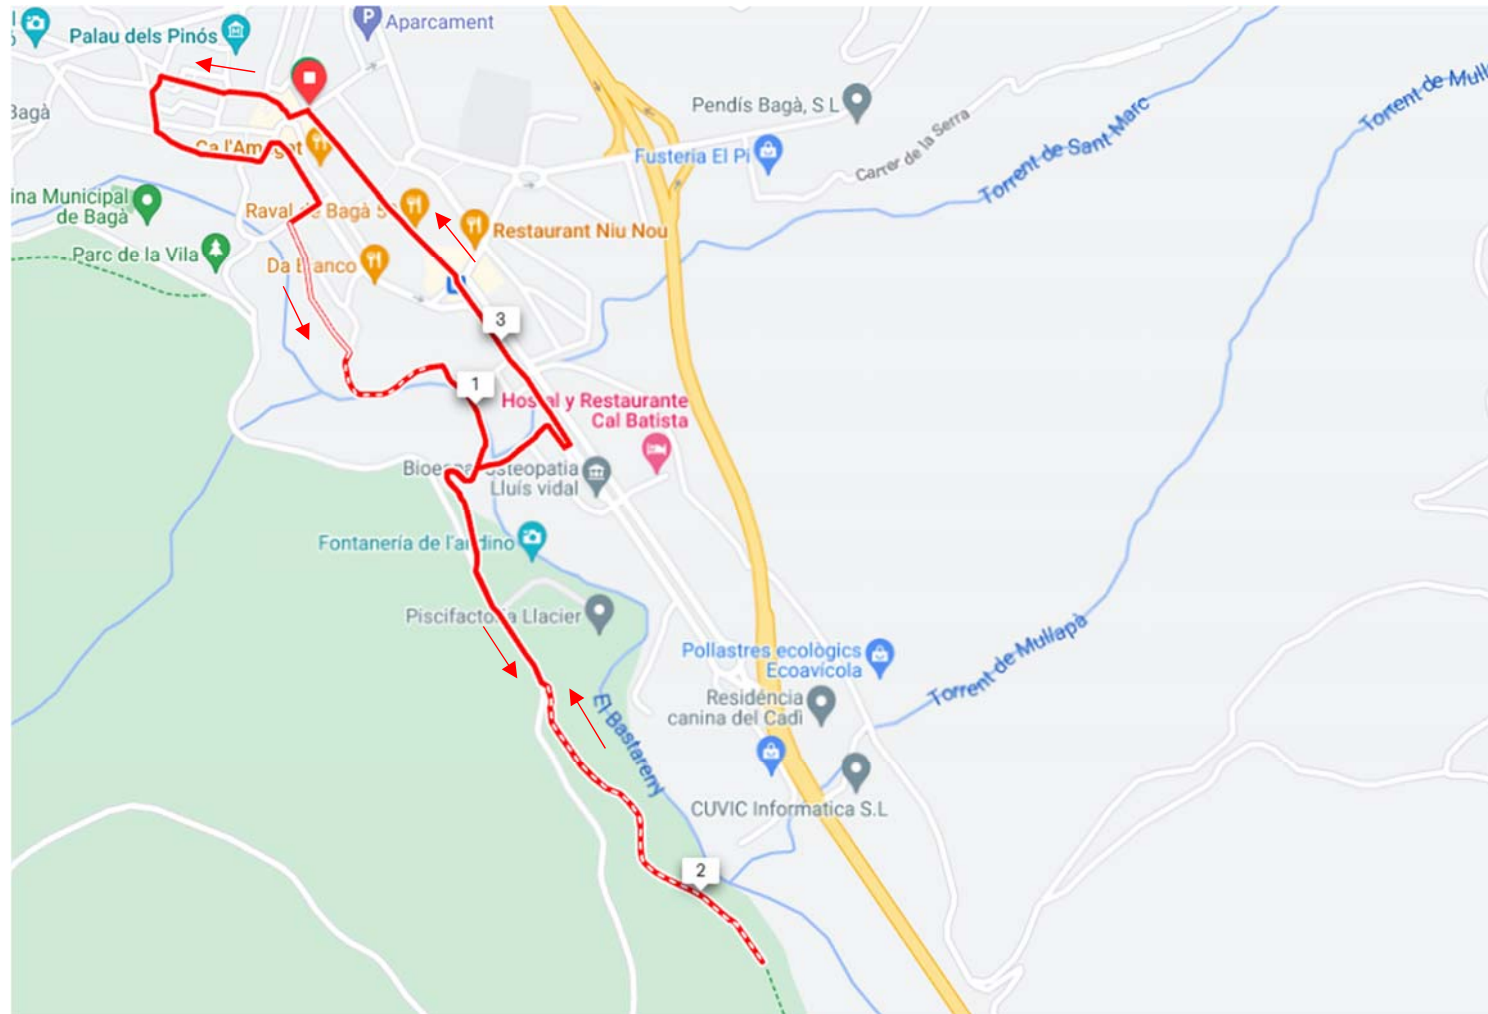

MINIBENJAMÍ

RECORREGUT CATEGORIA 1
de fins a 6 anys
Circuit urbà 650 m. aprox.

CAT 2 - PREBENJAMÍ

RECORREGUT 1.1 KM - DESNIVELL +18m

CAT 3 - BENJAMÍ

RECORREGUT 2.4 KM - DESNIVELL +49m

CAT 4 - ALEVÍ

RECORREGUT 3.4 KM - DESNIVELL +73m

CAT 5 - INFANTIL

RECORREGUT 4.9 KM - DESNIVELL +102m

CAT 6 - CADET

RECORREGUT 6.6 KM - DESNIVELL +144m

CURSA ESTIU

RECORREGUT 12 KM - DESNIVELL +297m

TRAIL ESTIU

RECORREGUT 17 KM - DESNIVELL +1036m