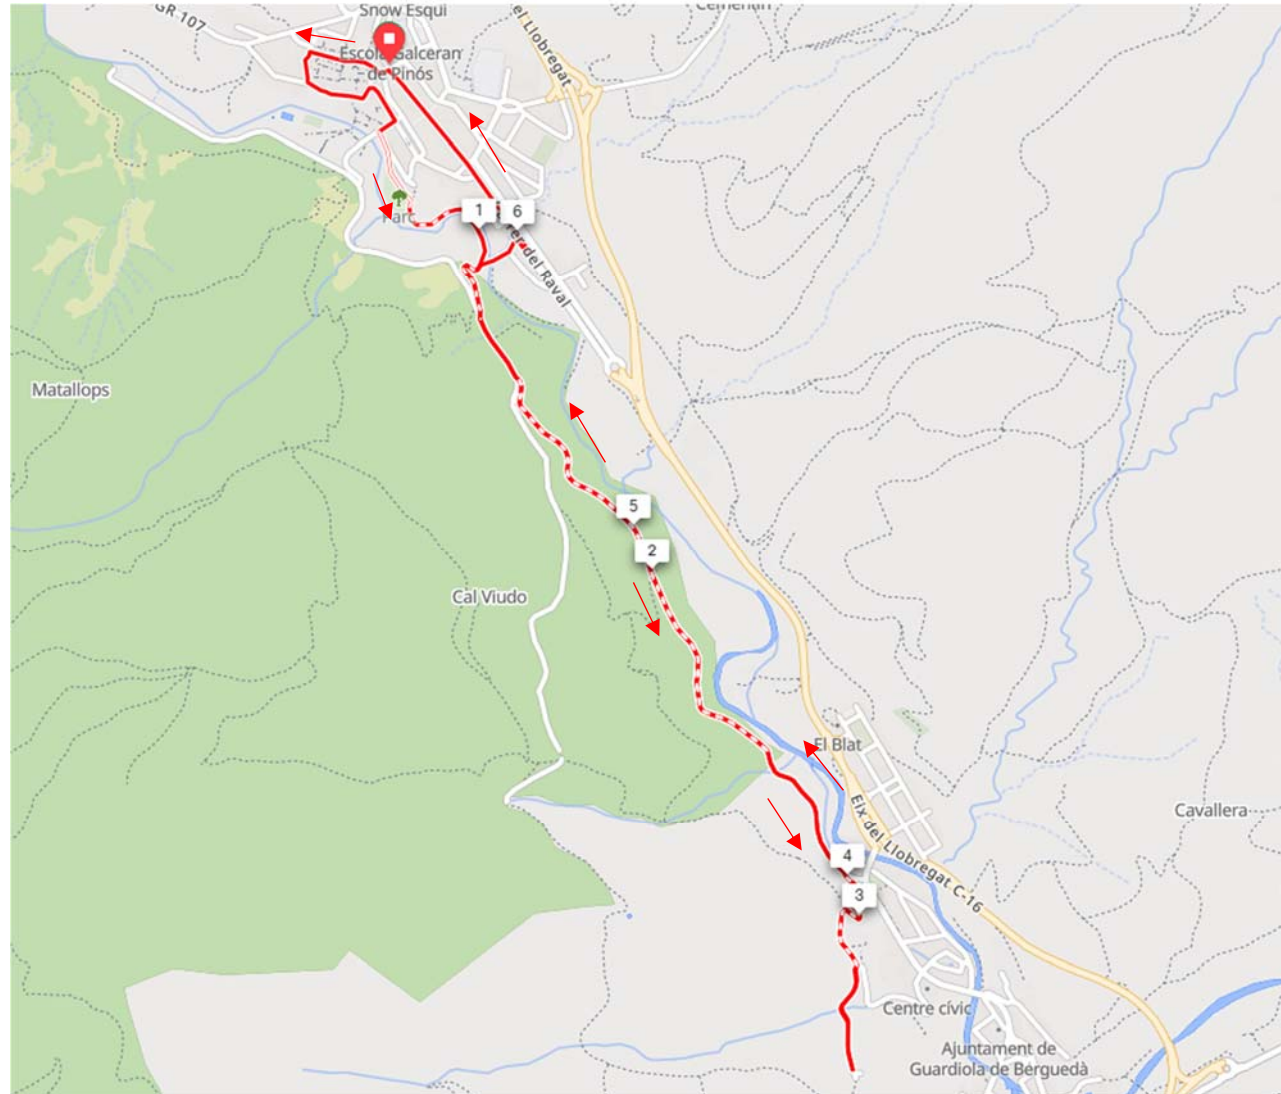

MINIBENJAMÍ

RECORREGUT CATEGORIA 1
de fins a 6 anys
Circuit urbà 650 m. aprox.

CAT 2 - PREBENJAMÍ

RECORREGUT 1.1 KM - DESNIVELL +18m

CAT 3 - BENJAMÍ

RECORREGUT 2.4 KM - DESNIVELL +49m

CAT 4 - ALEVÍ

RECORREGUT 3.4 KM - DESNIVELL +73m

CAT 5 - INFANTIL

RECORREGUT 4.9 KM - DESNIVELL +102m

CAT 6 - CADET

RECORREGUT 6.6 KM - DESNIVELL +144m

CURSA ESTIU

RECORREGUT 12 KM - DESNIVELL +297m

TRAIL ESTIU

RECORREGUT 17 KM - DESNIVELL +1036m