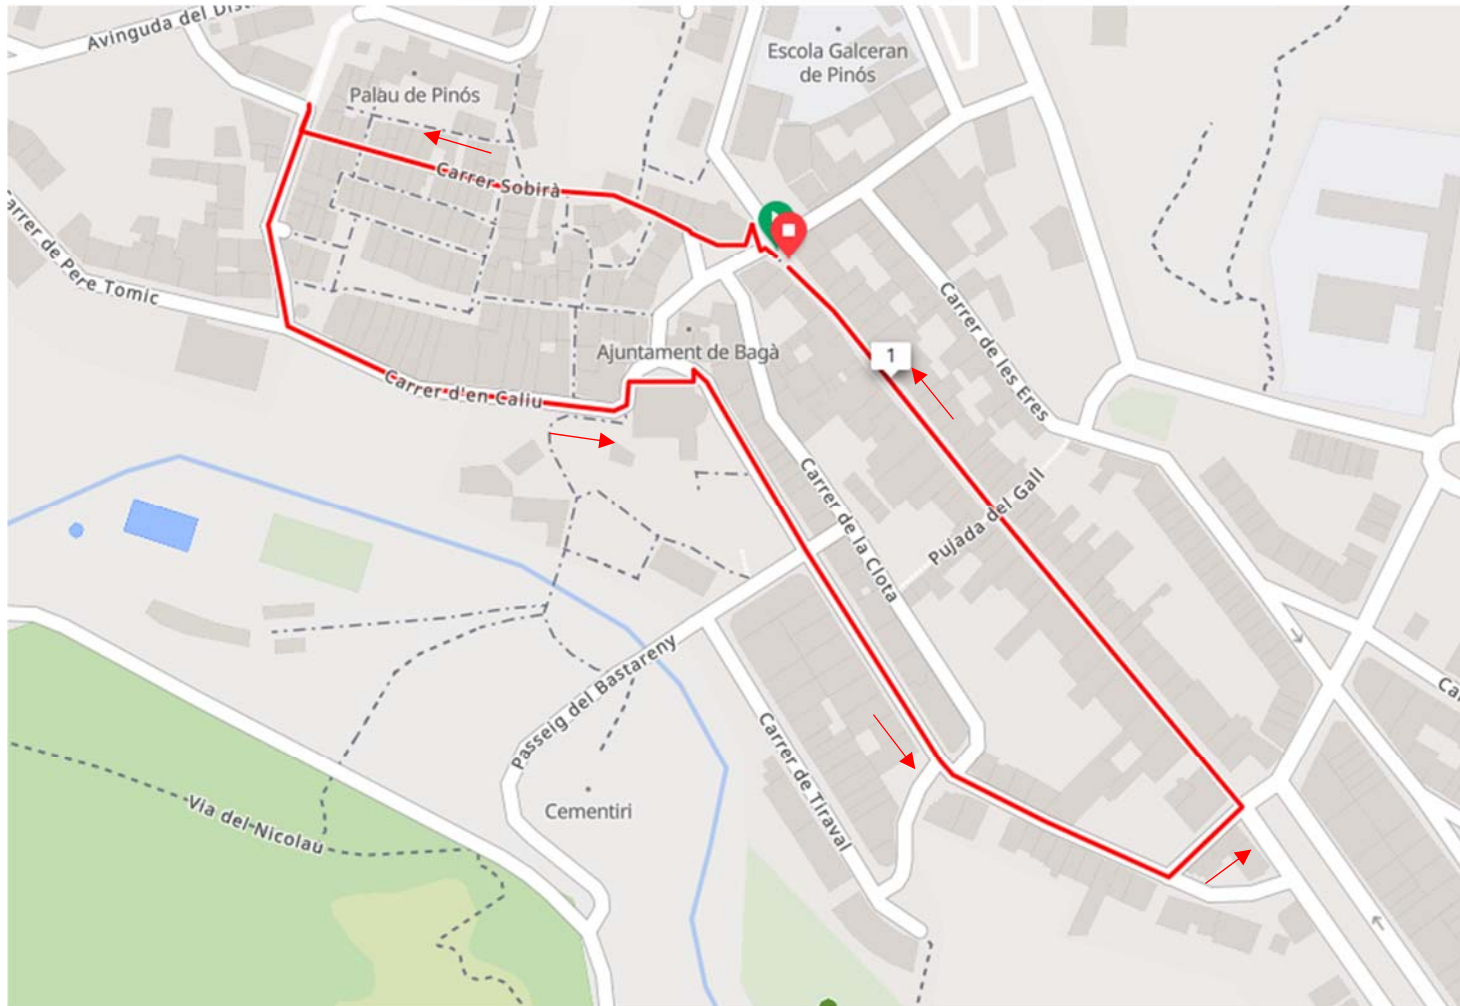

MINIBENJAMÍ

RECORREGUT CATEGORIA 1
de fins a 6 anys
Circuit urbà 650 m. aprox.

CAT 2 - PREBENJAMÍ

RECORREGUT 1.1 KM - DESNIVELL +18m

CAT 3 - BENJAMÍ

RECORREGUT 2.4 KM - DESNIVELL +49m

CAT 4 - ALEVÍ

RECORREGUT 3.4 KM - DESNIVELL +73m

CAT 5 - INFANTIL

RECORREGUT 4.9 KM - DESNIVELL +102m

CAT 6 - CADET

RECORREGUT 6.6 KM - DESNIVELL +144m

CURSA ESTIU

RECORREGUT 12 KM - DESNIVELL +297m

TRAIL ESTIU

RECORREGUT 17 KM - DESNIVELL +1036m