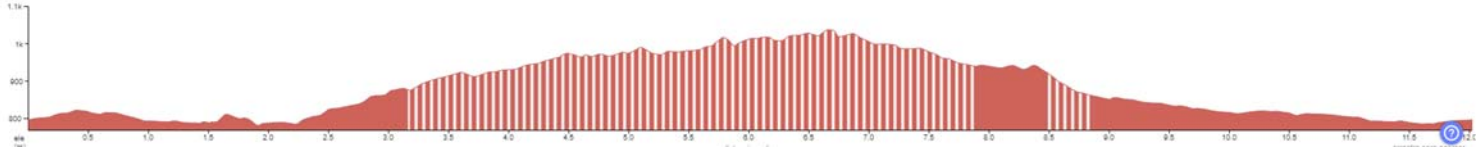

MINIBENJAMÍ

RECORREGUT CATEGORIA 1
de fins a 6 anys
Circuit urbà 650 m. aprox.

CAT 2 - PREBENJAMÍ

RECORREGUT 1.1 KM - DESNIVELL +18m

CAT 3 - BENJAMÍ

RECORREGUT 2.4 KM - DESNIVELL +49m

CAT 4 - ALEVÍ

RECORREGUT 3.4 KM - DESNIVELL +73m

CAT 5 - INFANTIL

RECORREGUT 4.9 KM - DESNIVELL +102m

CAT 6 - CADET

RECORREGUT 6.6 KM - DESNIVELL +144m

CURSA ESTIU

RECORREGUT 12 KM - DESNIVELL +297m

TRAIL ESTIU

RECORREGUT 17 KM - DESNIVELL +1036m