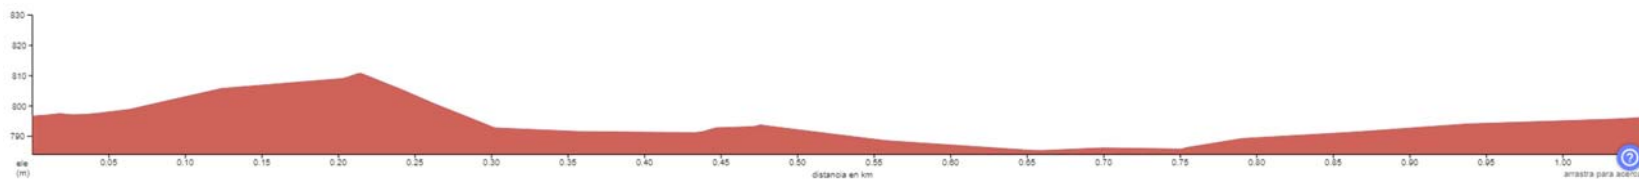

MINIBENJAMÍ

RECORREGUT CATEGORIA 1
de fins a 6 anys
Circuit urbà 650 m. aprox.

CAT 2 - PREBENJAMÍ

RECORREGUT 1.1 KM - DESNIVELL +18m

CAT 3 - BENJAMÍ

RECORREGUT 2.4 KM - DESNIVELL +49m

CAT 4 - ALEVÍ

RECORREGUT 3.4 KM - DESNIVELL +73m

CAT 5 - INFANTIL

RECORREGUT 4.9 KM - DESNIVELL +102m

CAT 6 - CADET

RECORREGUT 6.6 KM - DESNIVELL +144m

CURSA ESTIU

RECORREGUT 12 KM - DESNIVELL +297m

TRAIL ESTIU

RECORREGUT 17 KM - DESNIVELL +1036m