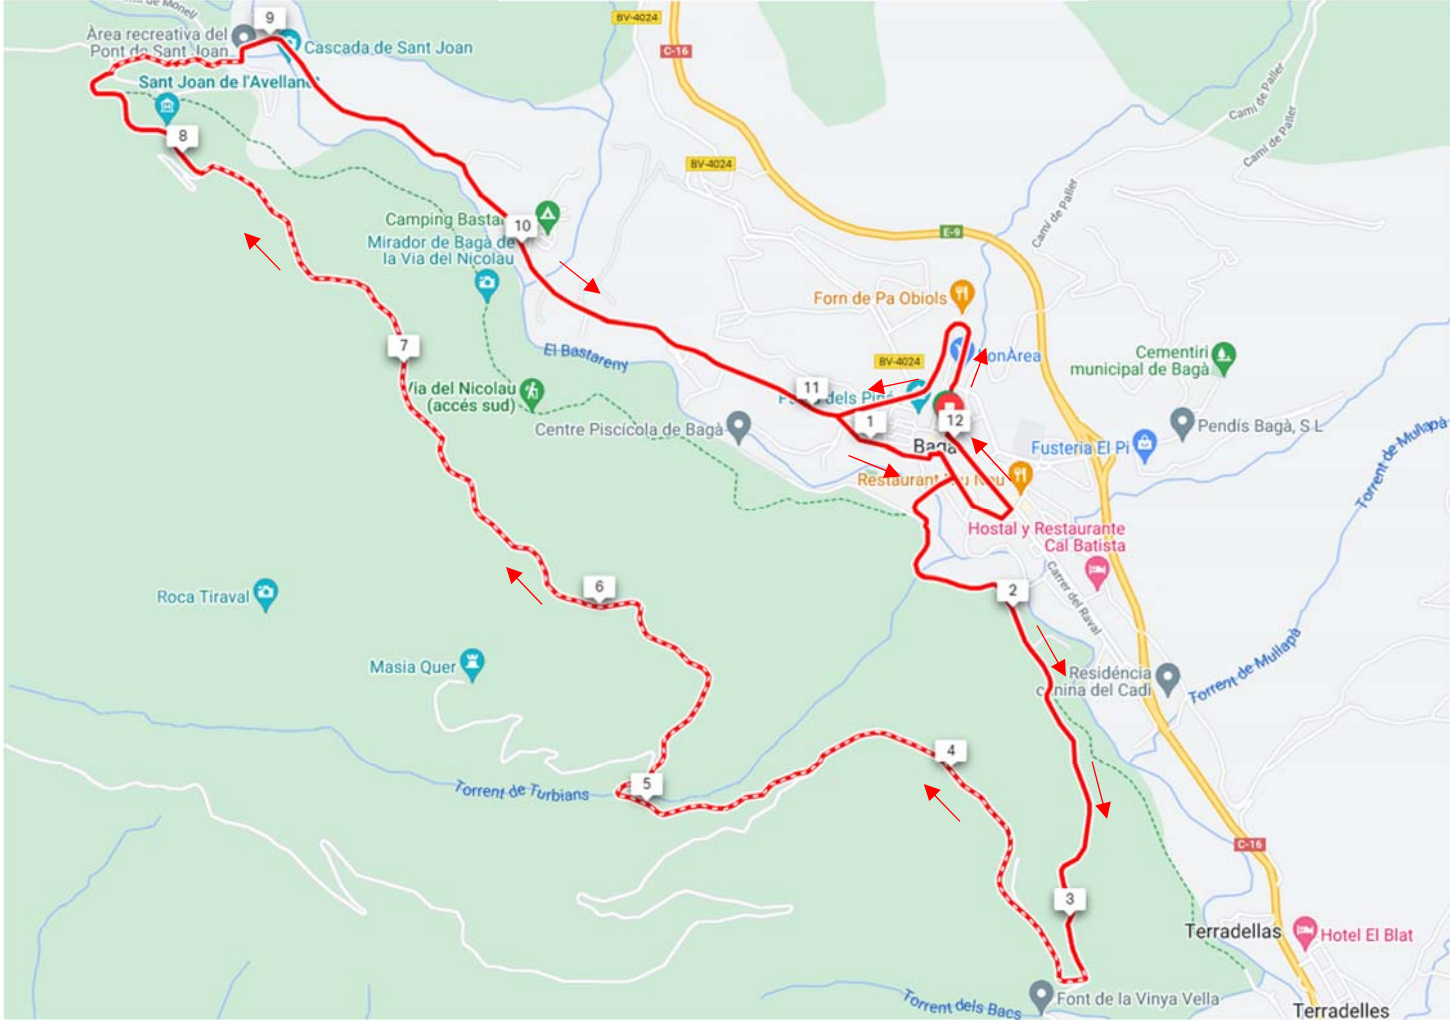

MINIBENJAMÍ

RECORREGUT CATEGORIA 1
de fins a 6 anys
Circuit urbà 650 m. aprox.

CAT 2 - PREBENJAMÍ

RECORREGUT 1.1 KM - DESNIVELL +18m

CAT 3 - BENJAMÍ

RECORREGUT 2.4 KM - DESNIVELL +49m

CAT 4 - ALEVÍ

RECORREGUT 3.4 KM - DESNIVELL +73m

CAT 5 - INFANTIL

RECORREGUT 4.9 KM - DESNIVELL +102m

CAT 6 - CADET

RECORREGUT 6.6 KM - DESNIVELL +144m

CURSA ESTIU

RECORREGUT 12 KM - DESNIVELL +297m

TRAIL ESTIU

RECORREGUT 17 KM - DESNIVELL +1036m