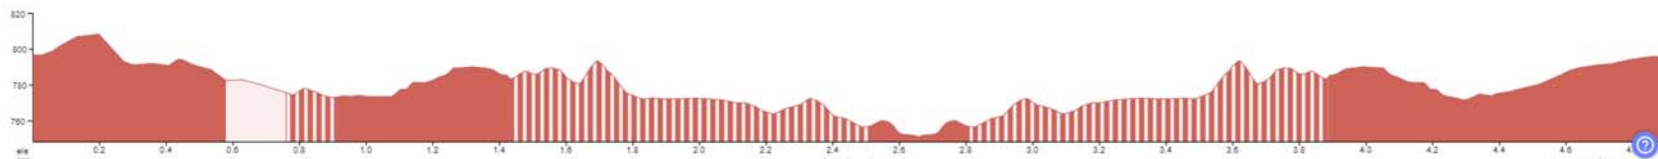

MINIBENJAMÍ

RECORREGUT CATEGORIA 1
de fins a 6 anys
Circuit urbà 650 m. aprox.

CAT 2 - PREBENJAMÍ

RECORREGUT 1.1 KM - DESNIVELL +18m

CAT 3 - BENJAMÍ

RECORREGUT 2.4 KM - DESNIVELL +49m

CAT 4 - ALEVÍ

RECORREGUT 3.4 KM - DESNIVELL +73m

CAT 5 - INFANTIL

RECORREGUT 4.9 KM - DESNIVELL +102m

CAT 6 - CADET

RECORREGUT 6.6 KM - DESNIVELL +144m

CURSA ESTIU

RECORREGUT 12 KM - DESNIVELL +297m

TRAIL ESTIU

RECORREGUT 17 KM - DESNIVELL +1036m