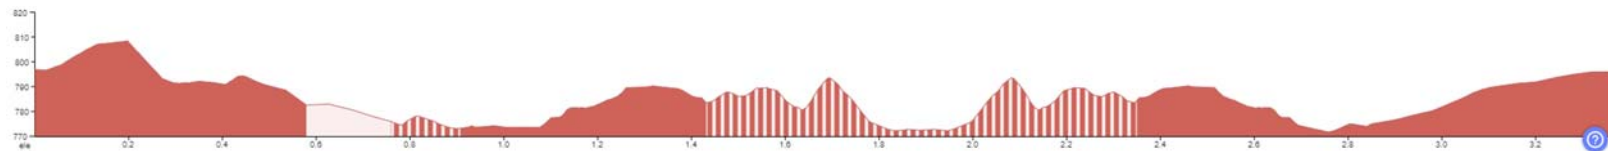

MINIBENJAMÍ

RECORREGUT CATEGORIA 1
de fins a 6 anys
Circuit urbà 650 m. aprox.

CAT 2 - PREBENJAMÍ

RECORREGUT 1.1 KM - DESNIVELL +18m

CAT 3 - BENJAMÍ

RECORREGUT 2.4 KM - DESNIVELL +49m

CAT 4 - ALEVÍ

RECORREGUT 3.4 KM - DESNIVELL +73m

CAT 5 - INFANTIL

RECORREGUT 4.9 KM - DESNIVELL +102m

CAT 6 - CADET

RECORREGUT 6.6 KM - DESNIVELL +144m

CURSA ESTIU

RECORREGUT 12 KM - DESNIVELL +297m

TRAIL ESTIU

RECORREGUT 17 KM - DESNIVELL +1036m