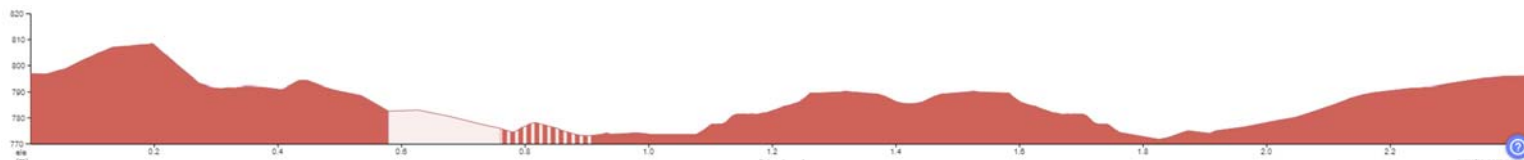

MINIBENJAMÍ

RECORREGUT CATEGORIA 1
de fins a 6 anys
Circuit urbà 650 m. aprox.

CAT 2 - PREBENJAMÍ

RECORREGUT 1.1 KM - DESNIVELL +18m

CAT 3 - BENJAMÍ

RECORREGUT 2.4 KM - DESNIVELL +49m

CAT 4 - ALEVÍ

RECORREGUT 3.4 KM - DESNIVELL +73m

CAT 5 - INFANTIL

RECORREGUT 4.9 KM - DESNIVELL +102m

CAT 6 - CADET

RECORREGUT 6.6 KM - DESNIVELL +144m

CURSA ESTIU

RECORREGUT 12 KM - DESNIVELL +297m

TRAIL ESTIU

RECORREGUT 17 KM - DESNIVELL +1036m