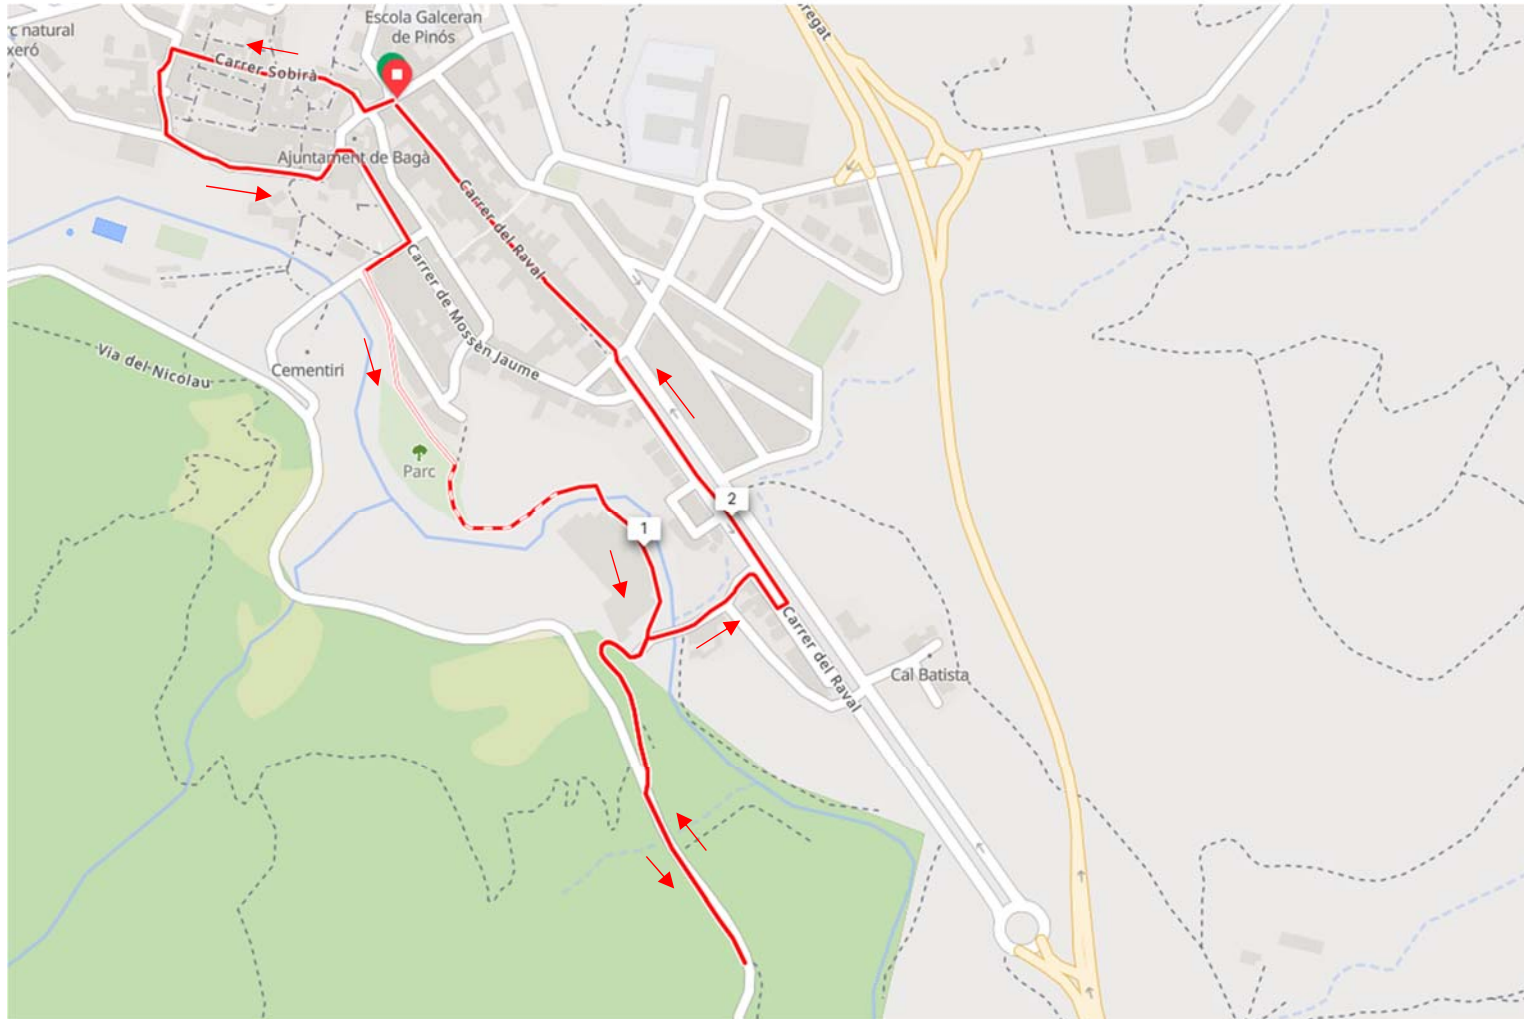

MINIBENJAMÍ

RECORREGUT CATEGORIA 1
de fins a 6 anys
Circuit urbà 650 m. aprox.

CAT 2 - PREBENJAMÍ

RECORREGUT 1.1 KM - DESNIVELL +18m

CAT 3 - BENJAMÍ

RECORREGUT 2.4 KM - DESNIVELL +49m

CAT 4 - ALEVÍ

RECORREGUT 3.4 KM - DESNIVELL +73m

CAT 5 - INFANTIL

RECORREGUT 4.9 KM - DESNIVELL +102m

CAT 6 - CADET

RECORREGUT 6.6 KM - DESNIVELL +144m

CURSA ESTIU

RECORREGUT 12 KM - DESNIVELL +297m

TRAIL ESTIU

RECORREGUT 17 KM - DESNIVELL +1036m