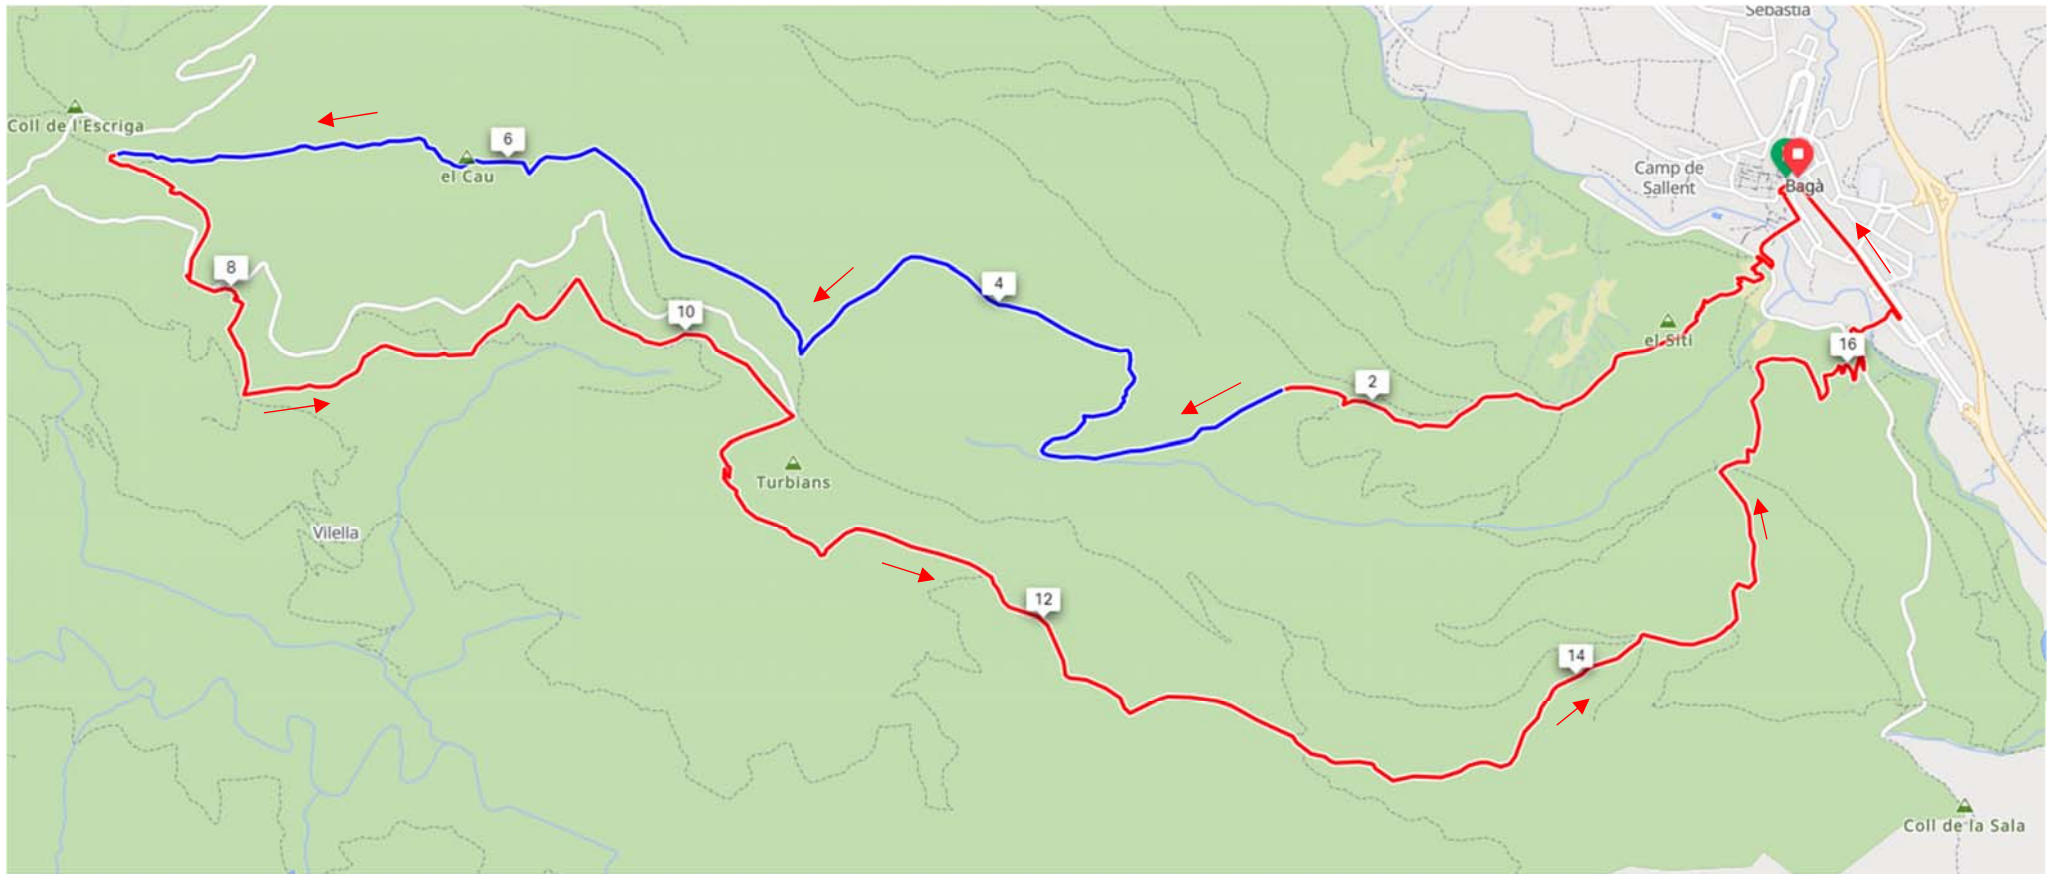

MINIBENJAMÍ

RECORREGUT CATEGORIA 1
de fins a 6 anys
Circuit urbà 650 m. aprox.

CAT 2 - PREBENJAMÍ

RECORREGUT 1.1 KM - DESNIVELL +18m

CAT 3 - BENJAMÍ

RECORREGUT 2.4 KM - DESNIVELL +49m

CAT 4 - ALEVÍ

RECORREGUT 3.4 KM - DESNIVELL +73m

CAT 5 - INFANTIL

RECORREGUT 4.9 KM - DESNIVELL +102m

CAT 6 - CADET

RECORREGUT 6.6 KM - DESNIVELL +144m

CURSA ESTIU

RECORREGUT 12 KM - DESNIVELL +297m

TRAIL ESTIU

RECORREGUT 17 KM - DESNIVELL +1036m