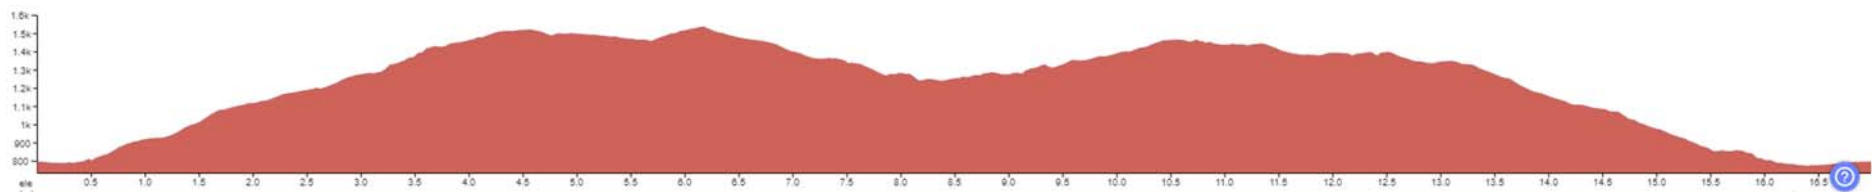

MINIBENJAMÍ

RECORREGUT CATEGORIA 1
de fins a 6 anys
Circuit urbà 650 m. aprox.

CAT 2 - PREBENJAMÍ

RECORREGUT 1.1 KM - DESNIVELL +18m

CAT 3 - BENJAMÍ

RECORREGUT 2.4 KM - DESNIVELL +49m

CAT 4 - ALEVÍ

RECORREGUT 3.4 KM - DESNIVELL +73m

CAT 5 - INFANTIL

RECORREGUT 4.9 KM - DESNIVELL +102m

CAT 6 - CADET

RECORREGUT 6.6 KM - DESNIVELL +144m

CURSA ESTIU

RECORREGUT 12 KM - DESNIVELL +297m

TRAIL ESTIU

RECORREGUT 17 KM - DESNIVELL +1036m