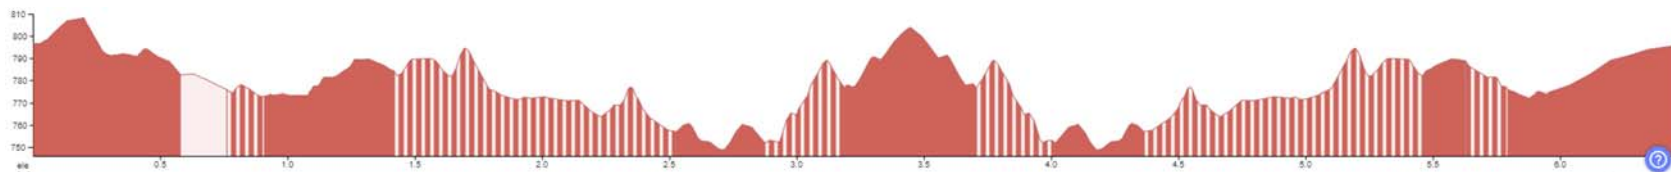

MINIBENJAMÍ

RECORREGUT CATEGORIA 1
de fins a 6 anys
Circuit urbà 650 m. aprox.

CAT 2 - PREBENJAMÍ

RECORREGUT 1.1 KM - DESNIVELL +18m

CAT 3 - BENJAMÍ

RECORREGUT 2.4 KM - DESNIVELL +49m

CAT 4 - ALEVÍ

RECORREGUT 3.4 KM - DESNIVELL +73m

CAT 5 - INFANTIL

RECORREGUT 4.9 KM - DESNIVELL +102m

CAT 6 - CADET

RECORREGUT 6.6 KM - DESNIVELL +144m

CURSA ESTIU

RECORREGUT 12 KM - DESNIVELL +297m

TRAIL ESTIU

RECORREGUT 17 KM - DESNIVELL +1036m