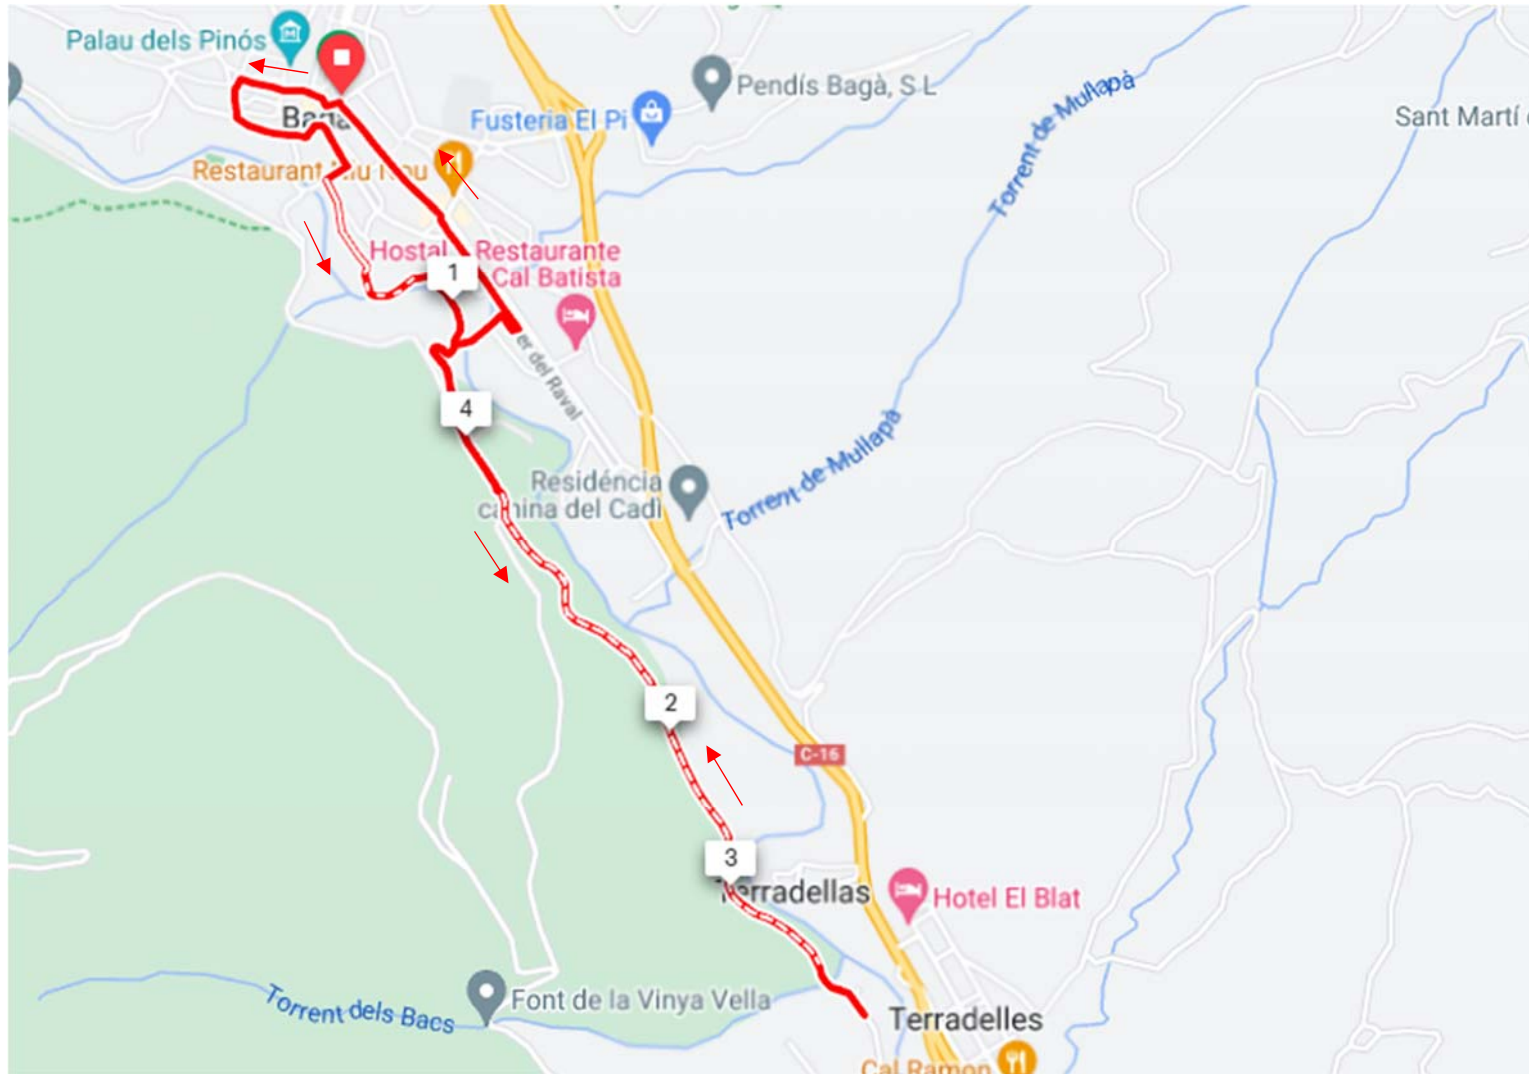

MINIBENJAMÍ

RECORREGUT CATEGORIA 1
de fins a 6 anys
Circuit urbà 650 m. aprox.

CAT 2 - PREBENJAMÍ

RECORREGUT 1.1 KM - DESNIVELL +18m

CAT 3 - BENJAMÍ

RECORREGUT 2.4 KM - DESNIVELL +49m

CAT 4 - ALEVÍ

RECORREGUT 3.4 KM - DESNIVELL +73m

CAT 5 - INFANTIL

RECORREGUT 4.9 KM - DESNIVELL +102m

CAT 6 - CADET

RECORREGUT 6.6 KM - DESNIVELL +144m

CURSA ESTIU

RECORREGUT 12 KM - DESNIVELL +297m

TRAIL ESTIU

RECORREGUT 17 KM - DESNIVELL +1036m