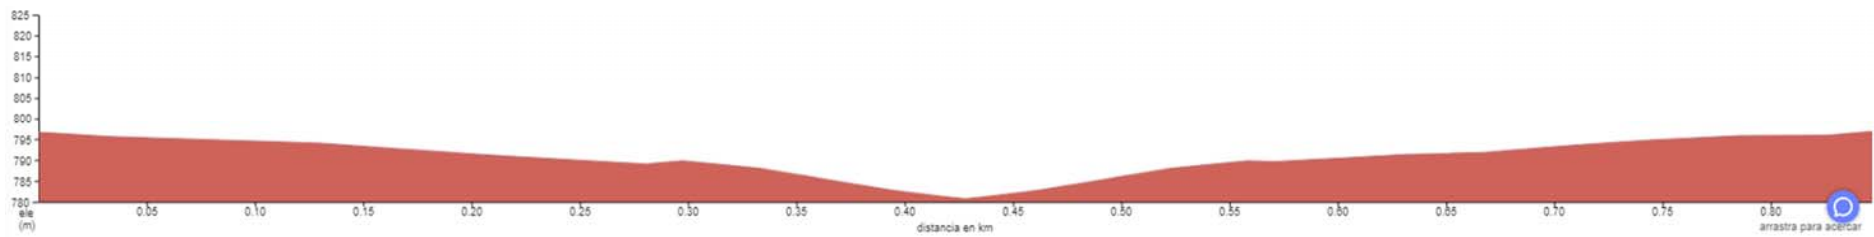

CAT 1 - MINIBENJAMÍ

RECORREGUT 0.600 KM +7 MT

CAT 2 - PREBENJAMÍ

RECORREGUT 0.900 KM +14 MT

CAT 3 - BENJAMÍ

RECORREGUT 2.6KM +40 MT

CAT 4 - ALEVÍ

RECORREGUT 3.6KM +60 MT

CAT 5 - INFANTIL

RECORREGUT 5KM +91 MT

CAT 6 - CADET

RECORREGUT 5.9 KM +134 MT

CURSA POPULAR

RECORREGUT 9.4KM +222 MT