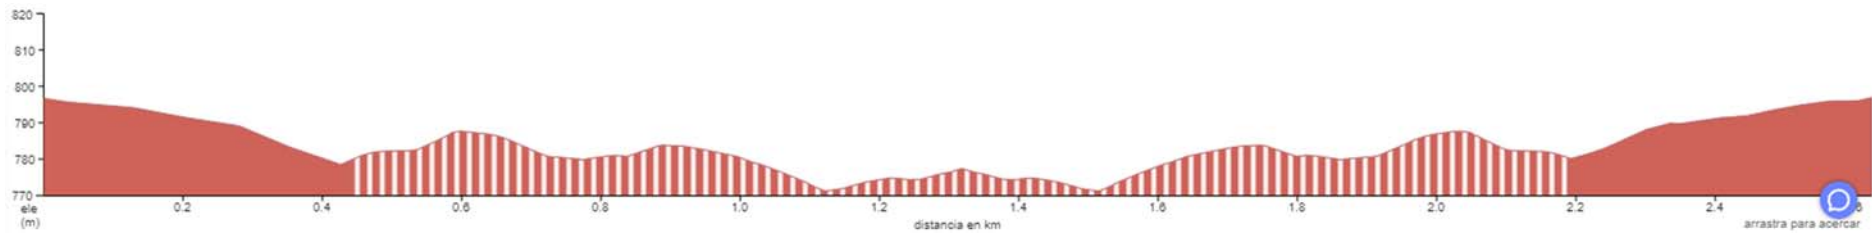

CAT 1 - MINIBENJAMÍ

RECORREGUT 0.600 KM +7 MT

CAT 2 - PREBENJAMÍ

RECORREGUT 0.900 KM +14 MT

CAT 3 - BENJAMÍ

RECORREGUT 2.6KM +40 MT

CAT 4 - ALEVÍ

RECORREGUT 3.6KM +60 MT

CAT 5 - INFANTIL

RECORREGUT 5KM +91 MT

CAT 6 - CADET

RECORREGUT 5.9 KM +134 MT

CURSA POPULAR

RECORREGUT 9.4KM +222 MT