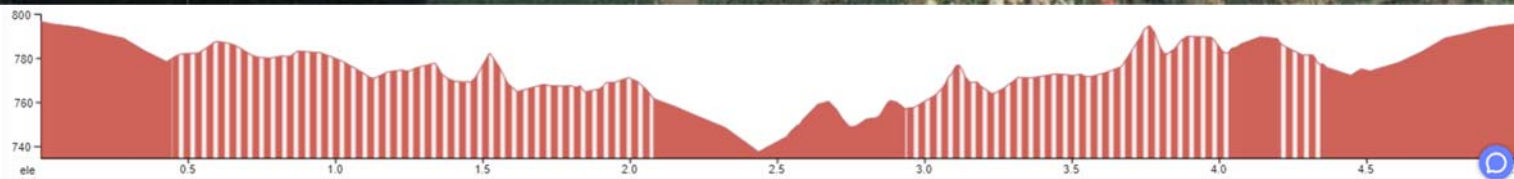

CAT 1 - MINIBENJAMÍ

RECORREGUT 0.600 KM +7 MT

CAT 2 - PREBENJAMÍ

RECORREGUT 0.900 KM +14 MT

CAT 3 - BENJAMÍ

RECORREGUT 2.6KM +40 MT

CAT 4 - ALEVÍ

RECORREGUT 3.6KM +60 MT

CAT 5 - INFANTIL

RECORREGUT 5KM +91 MT

CAT 6 - CADET

RECORREGUT 5.9 KM +134 MT

CURSA POPULAR

RECORREGUT 9.4KM +222 MT