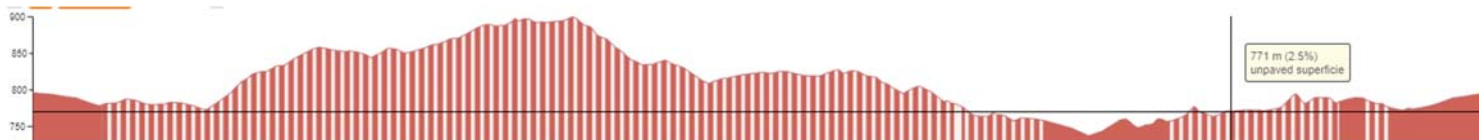

CAT 5 - INFANTIL

RECORREGUT 5KM +91 MT

CAT 6 - CADET

RECORREGUT 5.9 KM +134 MT

CURSA POPULAR

RECORREGUT 9.4KM +222 MT