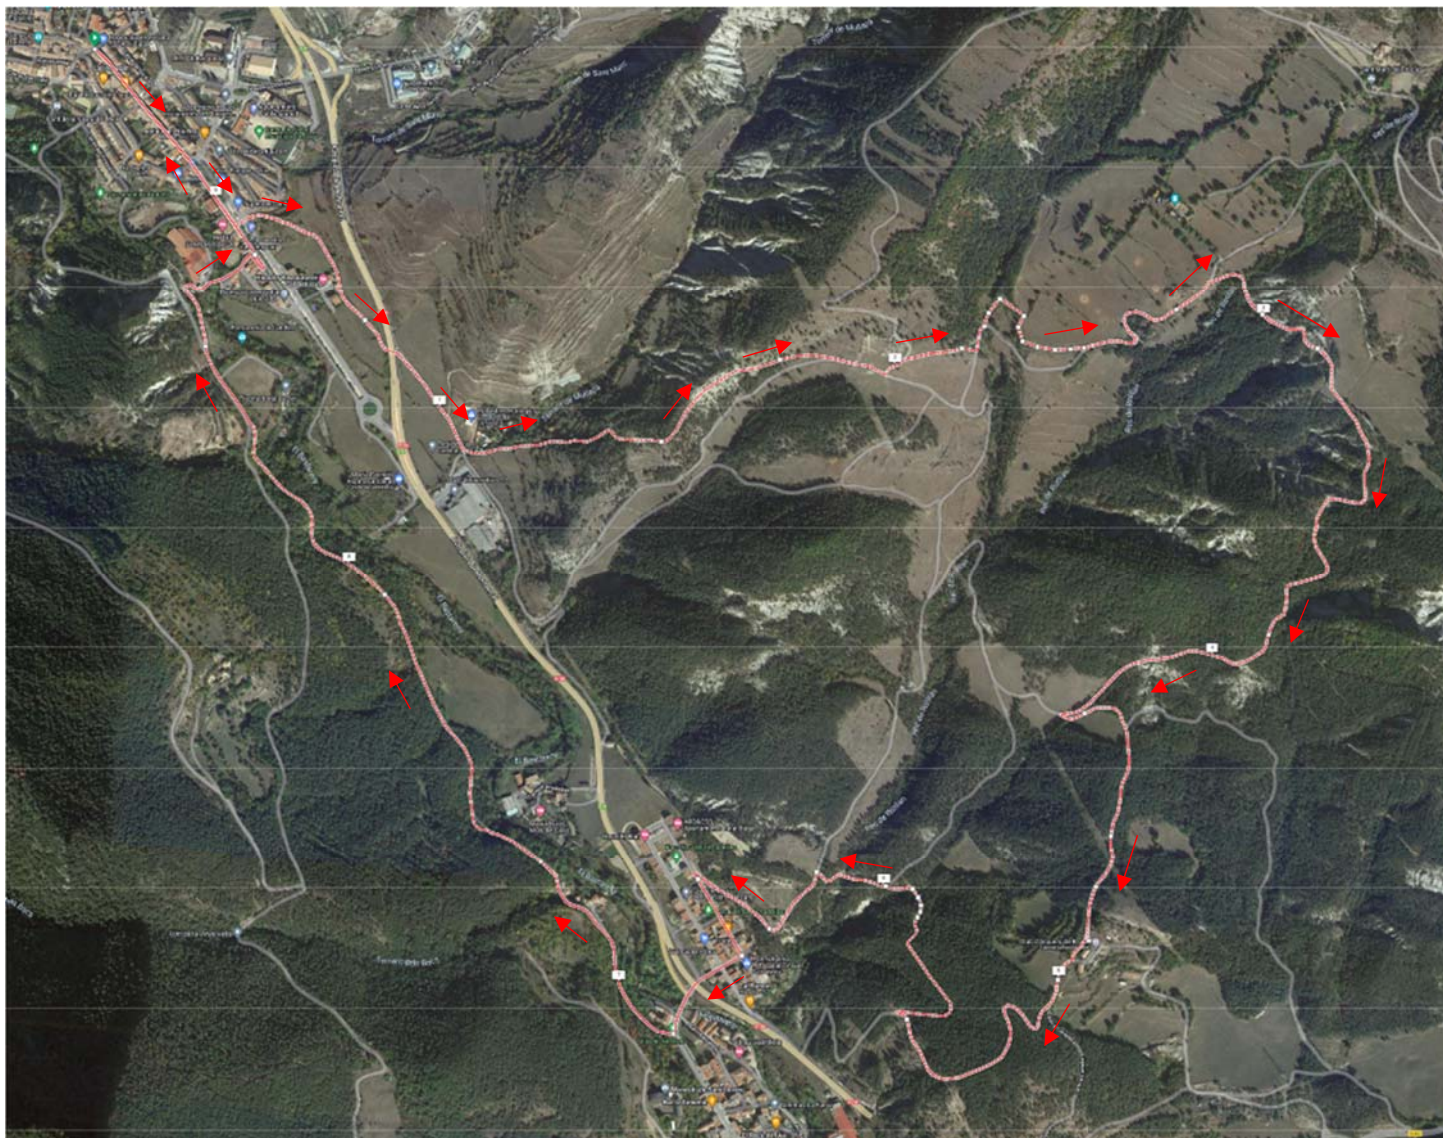

CAT 5 - INFANTIL

RECORREGUT 5KM +91 MT

CAT 6 - CADET

RECORREGUT 5.9 KM +134 MT

CURSA POPULAR

RECORREGUT 9.4KM +222 MT