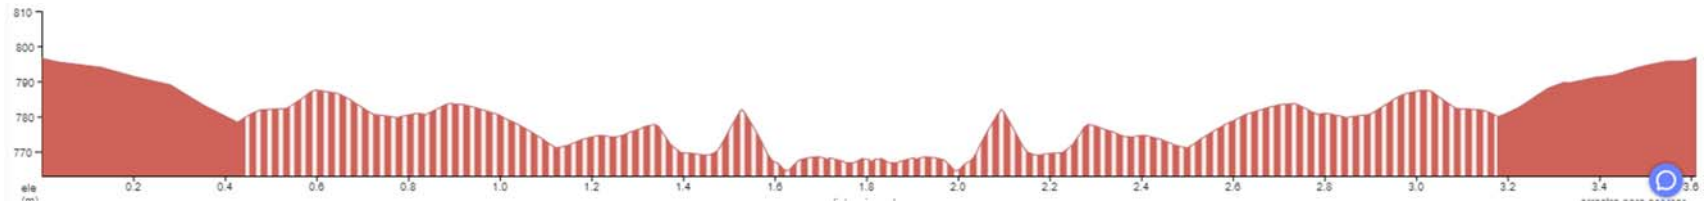

CAT 1 - MINIBENJAMÍ

RECORREGUT 0.600 KM +7 MT

CAT 2 - PREBENJAMÍ

RECORREGUT 0.900 KM +14 MT

CAT 3 - BENJAMÍ

RECORREGUT 2.6KM +40 MT

CAT 4 - ALEVÍ

RECORREGUT 3.6KM +60 MT

CAT 5 - INFANTIL

RECORREGUT 5KM +91 MT

CAT 6 - CADET

RECORREGUT 5.9 KM +134 MT

CURSA POPULAR

RECORREGUT 9.4KM +222 MT