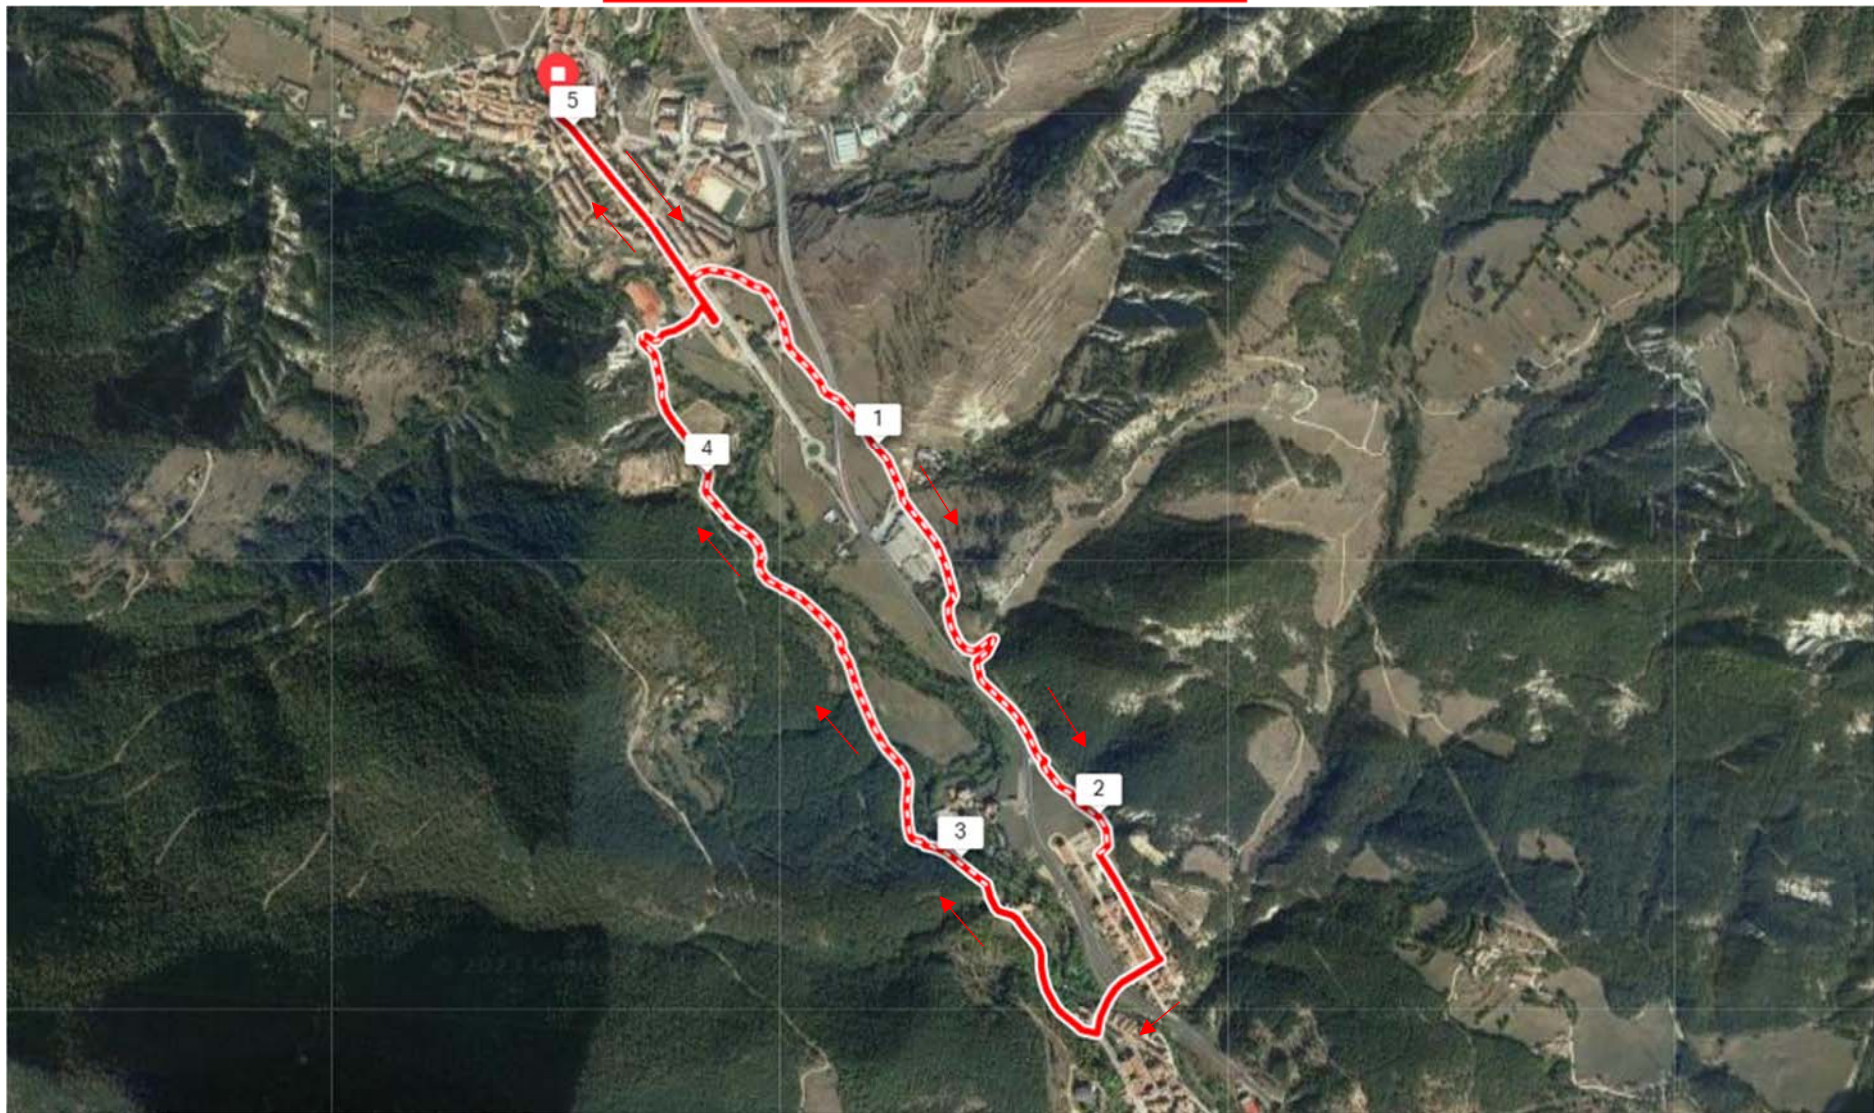

CAT 1 - MINIBENJAMÍ

RECORREGUT 0.600 KM +7 MT

CAT 2 - PREBENJAMÍ

RECORREGUT 0.900 KM +14 MT

CAT 3 - BENJAMÍ

RECORREGUT 2.6KM +40 MT

CAT 4 - ALEVÍ

RECORREGUT 3.6KM +60 MT

CAT 5 - INFANTIL

RECORREGUT 5KM +91 MT

CAT 6 - CADET

RECORREGUT 5.9 KM +134 MT

CURSA POPULAR

RECORREGUT 9.4KM +222 MT