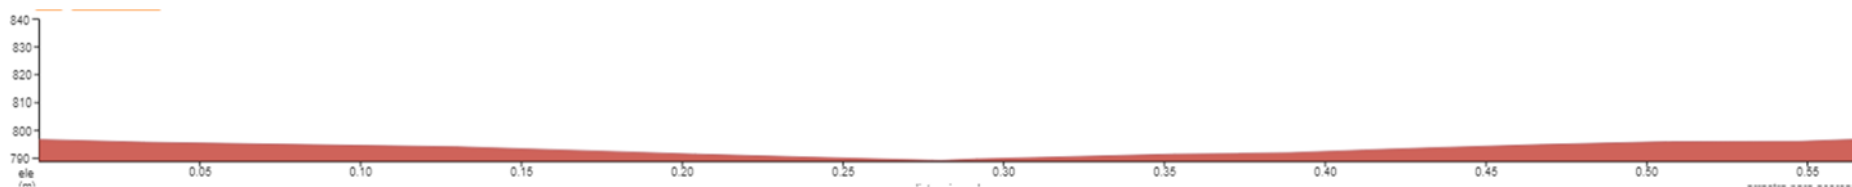

CAT 1 - MINIBENJAMÍ

RECORREGUT 0.600 KM +7 MT

CAT 2 - PREBENJAMÍ

RECORREGUT 0.900 KM +14 MT

CAT 3 - BENJAMÍ

RECORREGUT 2.6KM +40 MT

CAT 4 - ALEVÍ

RECORREGUT 3.6KM +60 MT

CAT 5 - INFANTIL

RECORREGUT 5KM +91 MT

CAT 6 - CADET

RECORREGUT 5.9 KM +134 MT

CURSA POPULAR

RECORREGUT 9.4KM +222 MT