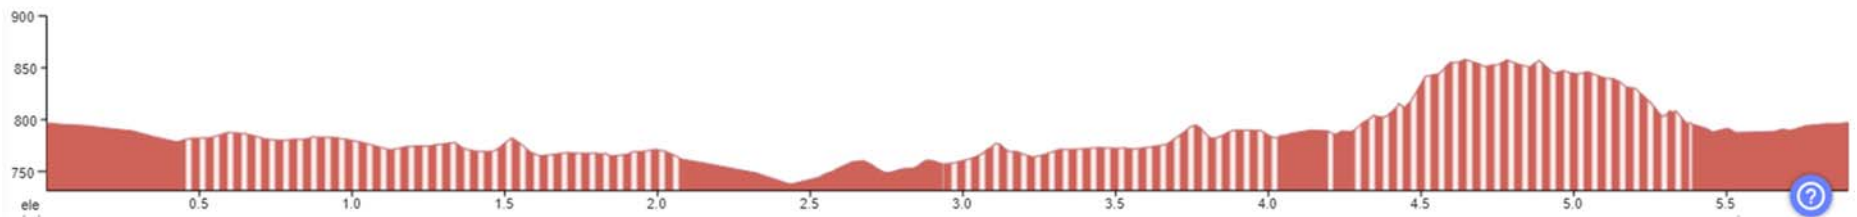

CAT 1 - MINIBENJAMÍ

RECORREGUT 0.600 KM +7 MT

CAT 2 - PREBENJAMÍ

RECORREGUT 0.900 KM +14 MT

CAT 3 - BENJAMÍ

RECORREGUT 2.6KM +40 MT

CAT 4 - ALEVÍ

RECORREGUT 3.6KM +60 MT

CAT 5 - INFANTIL

RECORREGUT 5KM +91 MT

CAT 6 - CADET

RECORREGUT 5.9 KM +134 MT

CURSA POPULAR

RECORREGUT 9.4KM +222 MT