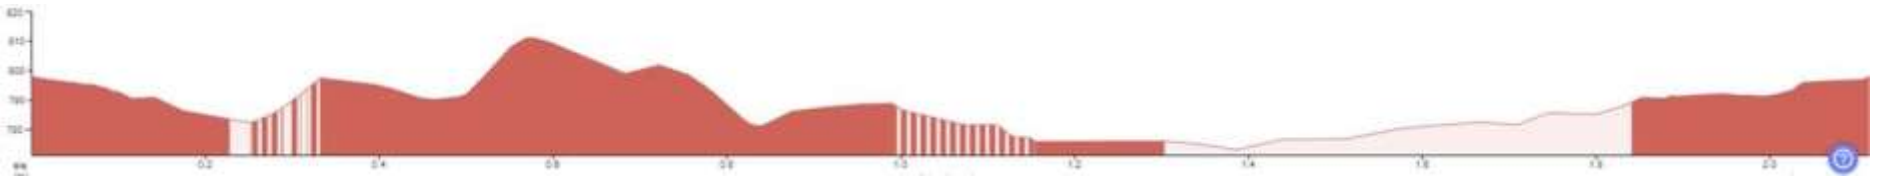

# CAT. 2 – PREBENJAMÍ

**RECORREGUT 2,1 km + 40m**