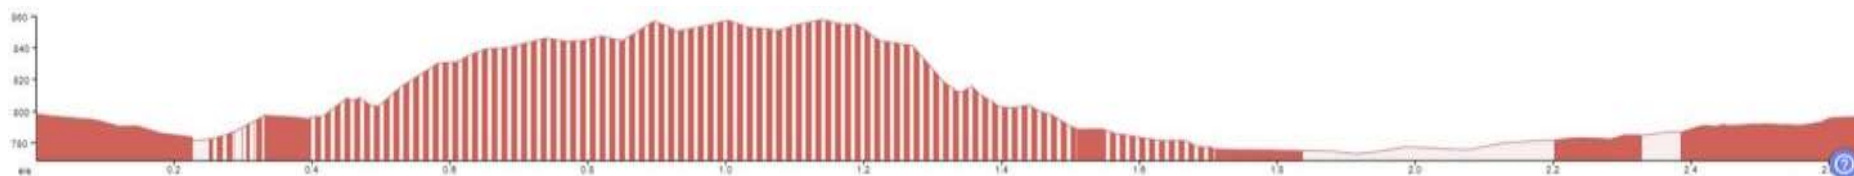

# CAT. 3 - BENJAMÍ

**RECORREGUT 2,7 km + 87m**