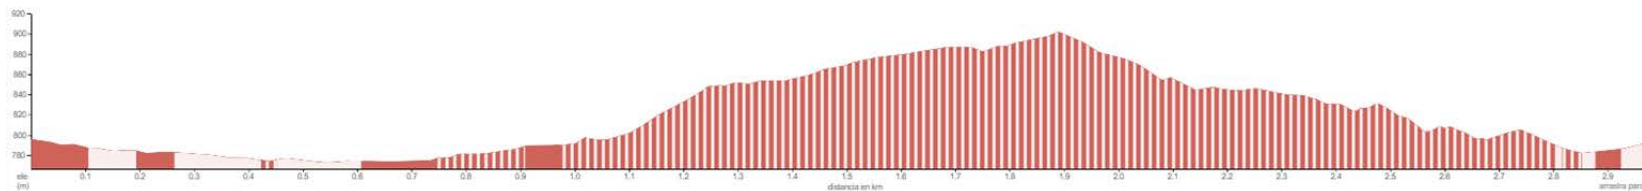

# CAT.4 - ALEVÍ

**RECORREGUT 3Km +122**