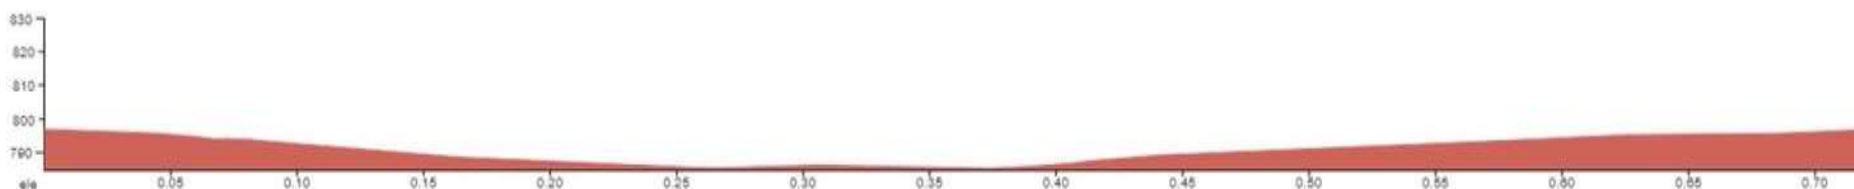

# 1-MINIBENJAMÍ

**RECORREGUT CATEGORIA 1 – FINS A 6 ANYS**

**CIRCUIT URBÀ 700 MT**