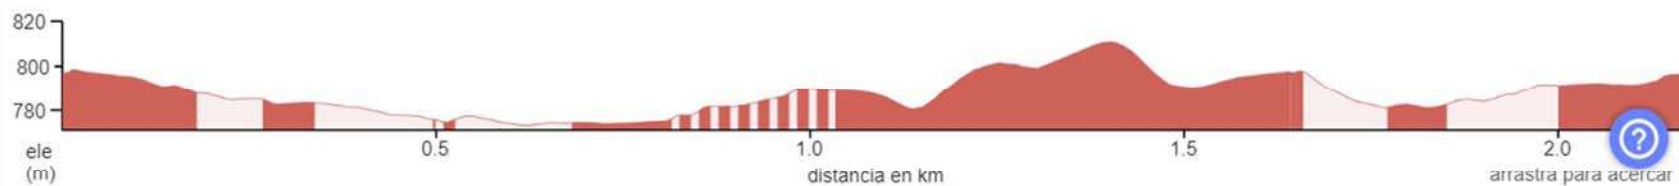

RECORREGUT PREBENJAMÍ

DISTÀNCIA 2,2 Km +48m