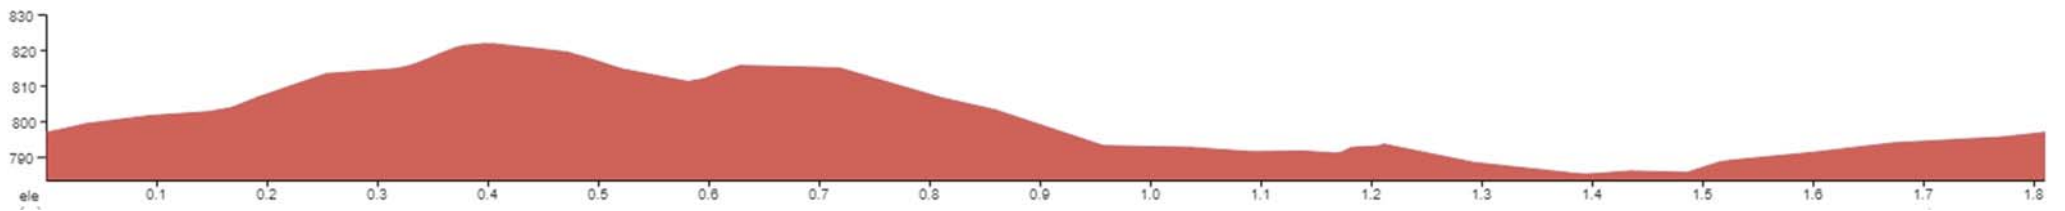

PREBENJAMÍ

RECORREGUT CATEGORIA 2 – DE 7 A 8 ANYS

CIRCUIT URBÀ 1.800 MT