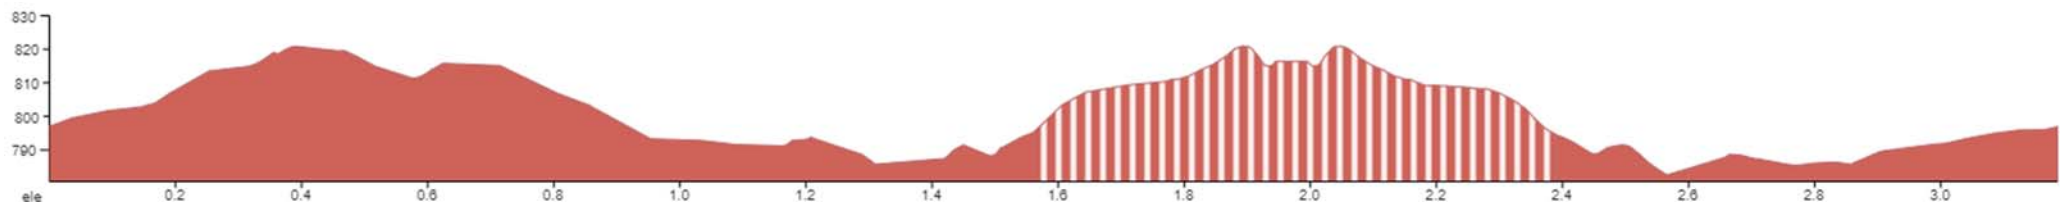

BENJAMÍ

RECORREGUT CATEGORIA 3 – DE 9 A 10 ANYS

3.200 MT