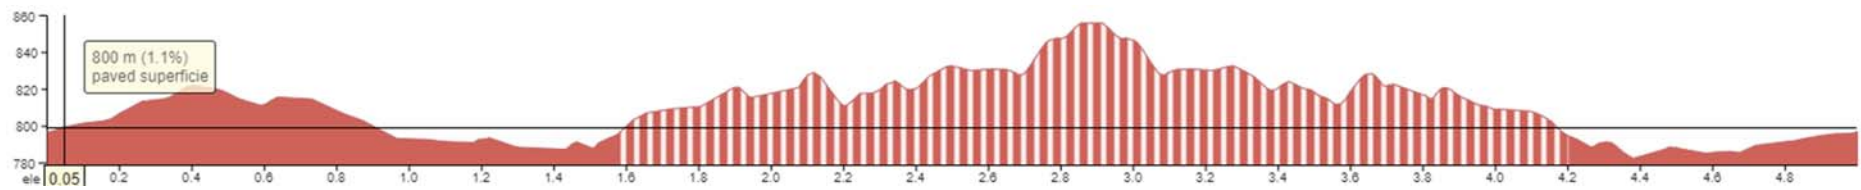

# ALEVÍ

**RECORREGUT CATEGORIA 4 – DE 11 A 12 ANYS**

**5.000 MT**