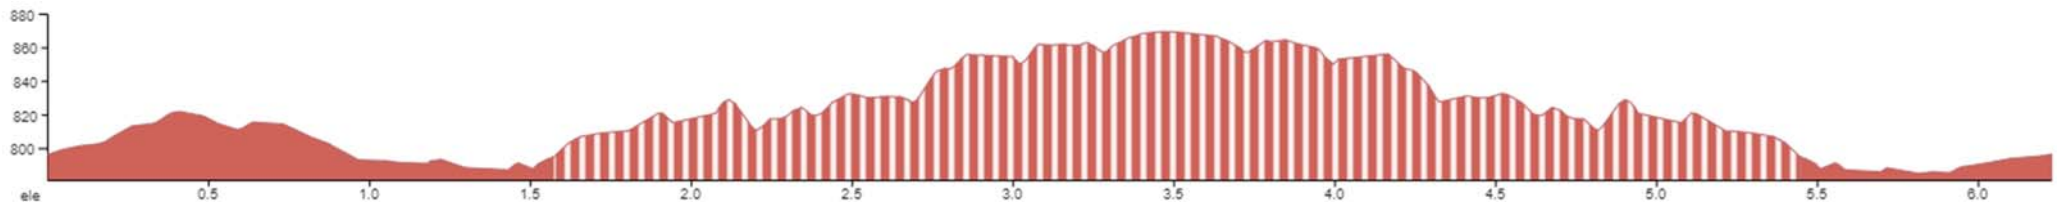

INFANTIL

RECORREGUT CATEGORIA 5 – DE 13 A 14 ANYS

GIRAR AL PONT PENJANT 6.000 MT