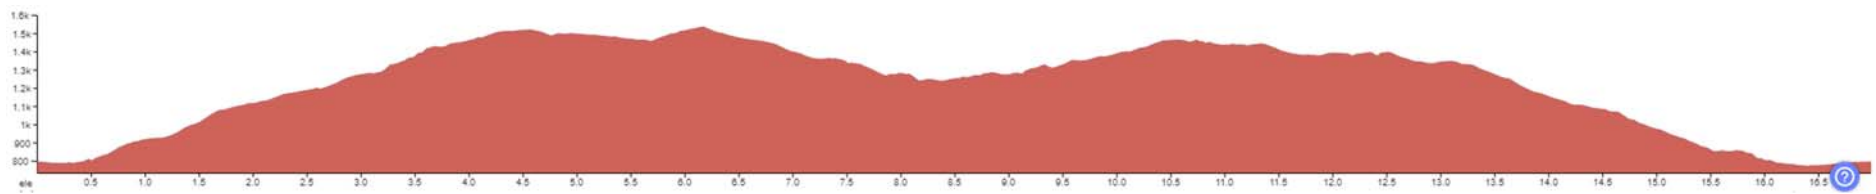

TRAIL ESTIU

RECORREGUT 17 KM - DESNIVELL +1036m