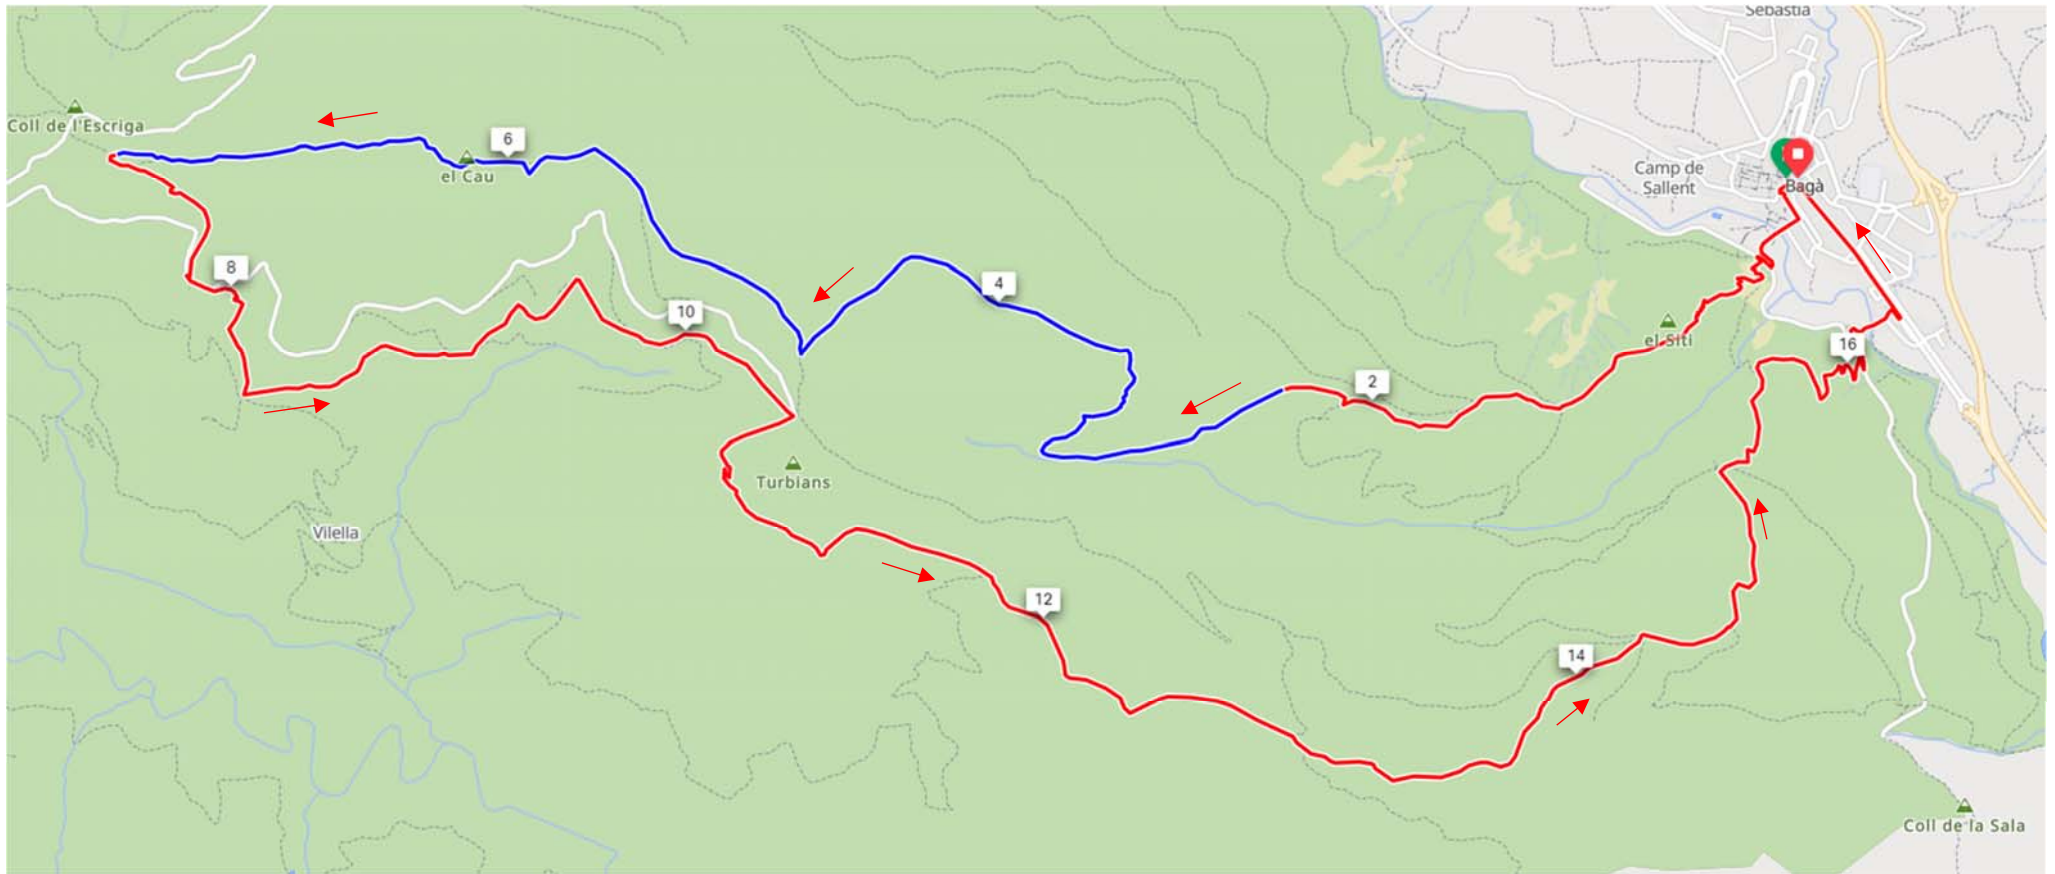

TRAIL ESTIU

RECORREGUT 17 KM - DESNIVELL +1036m